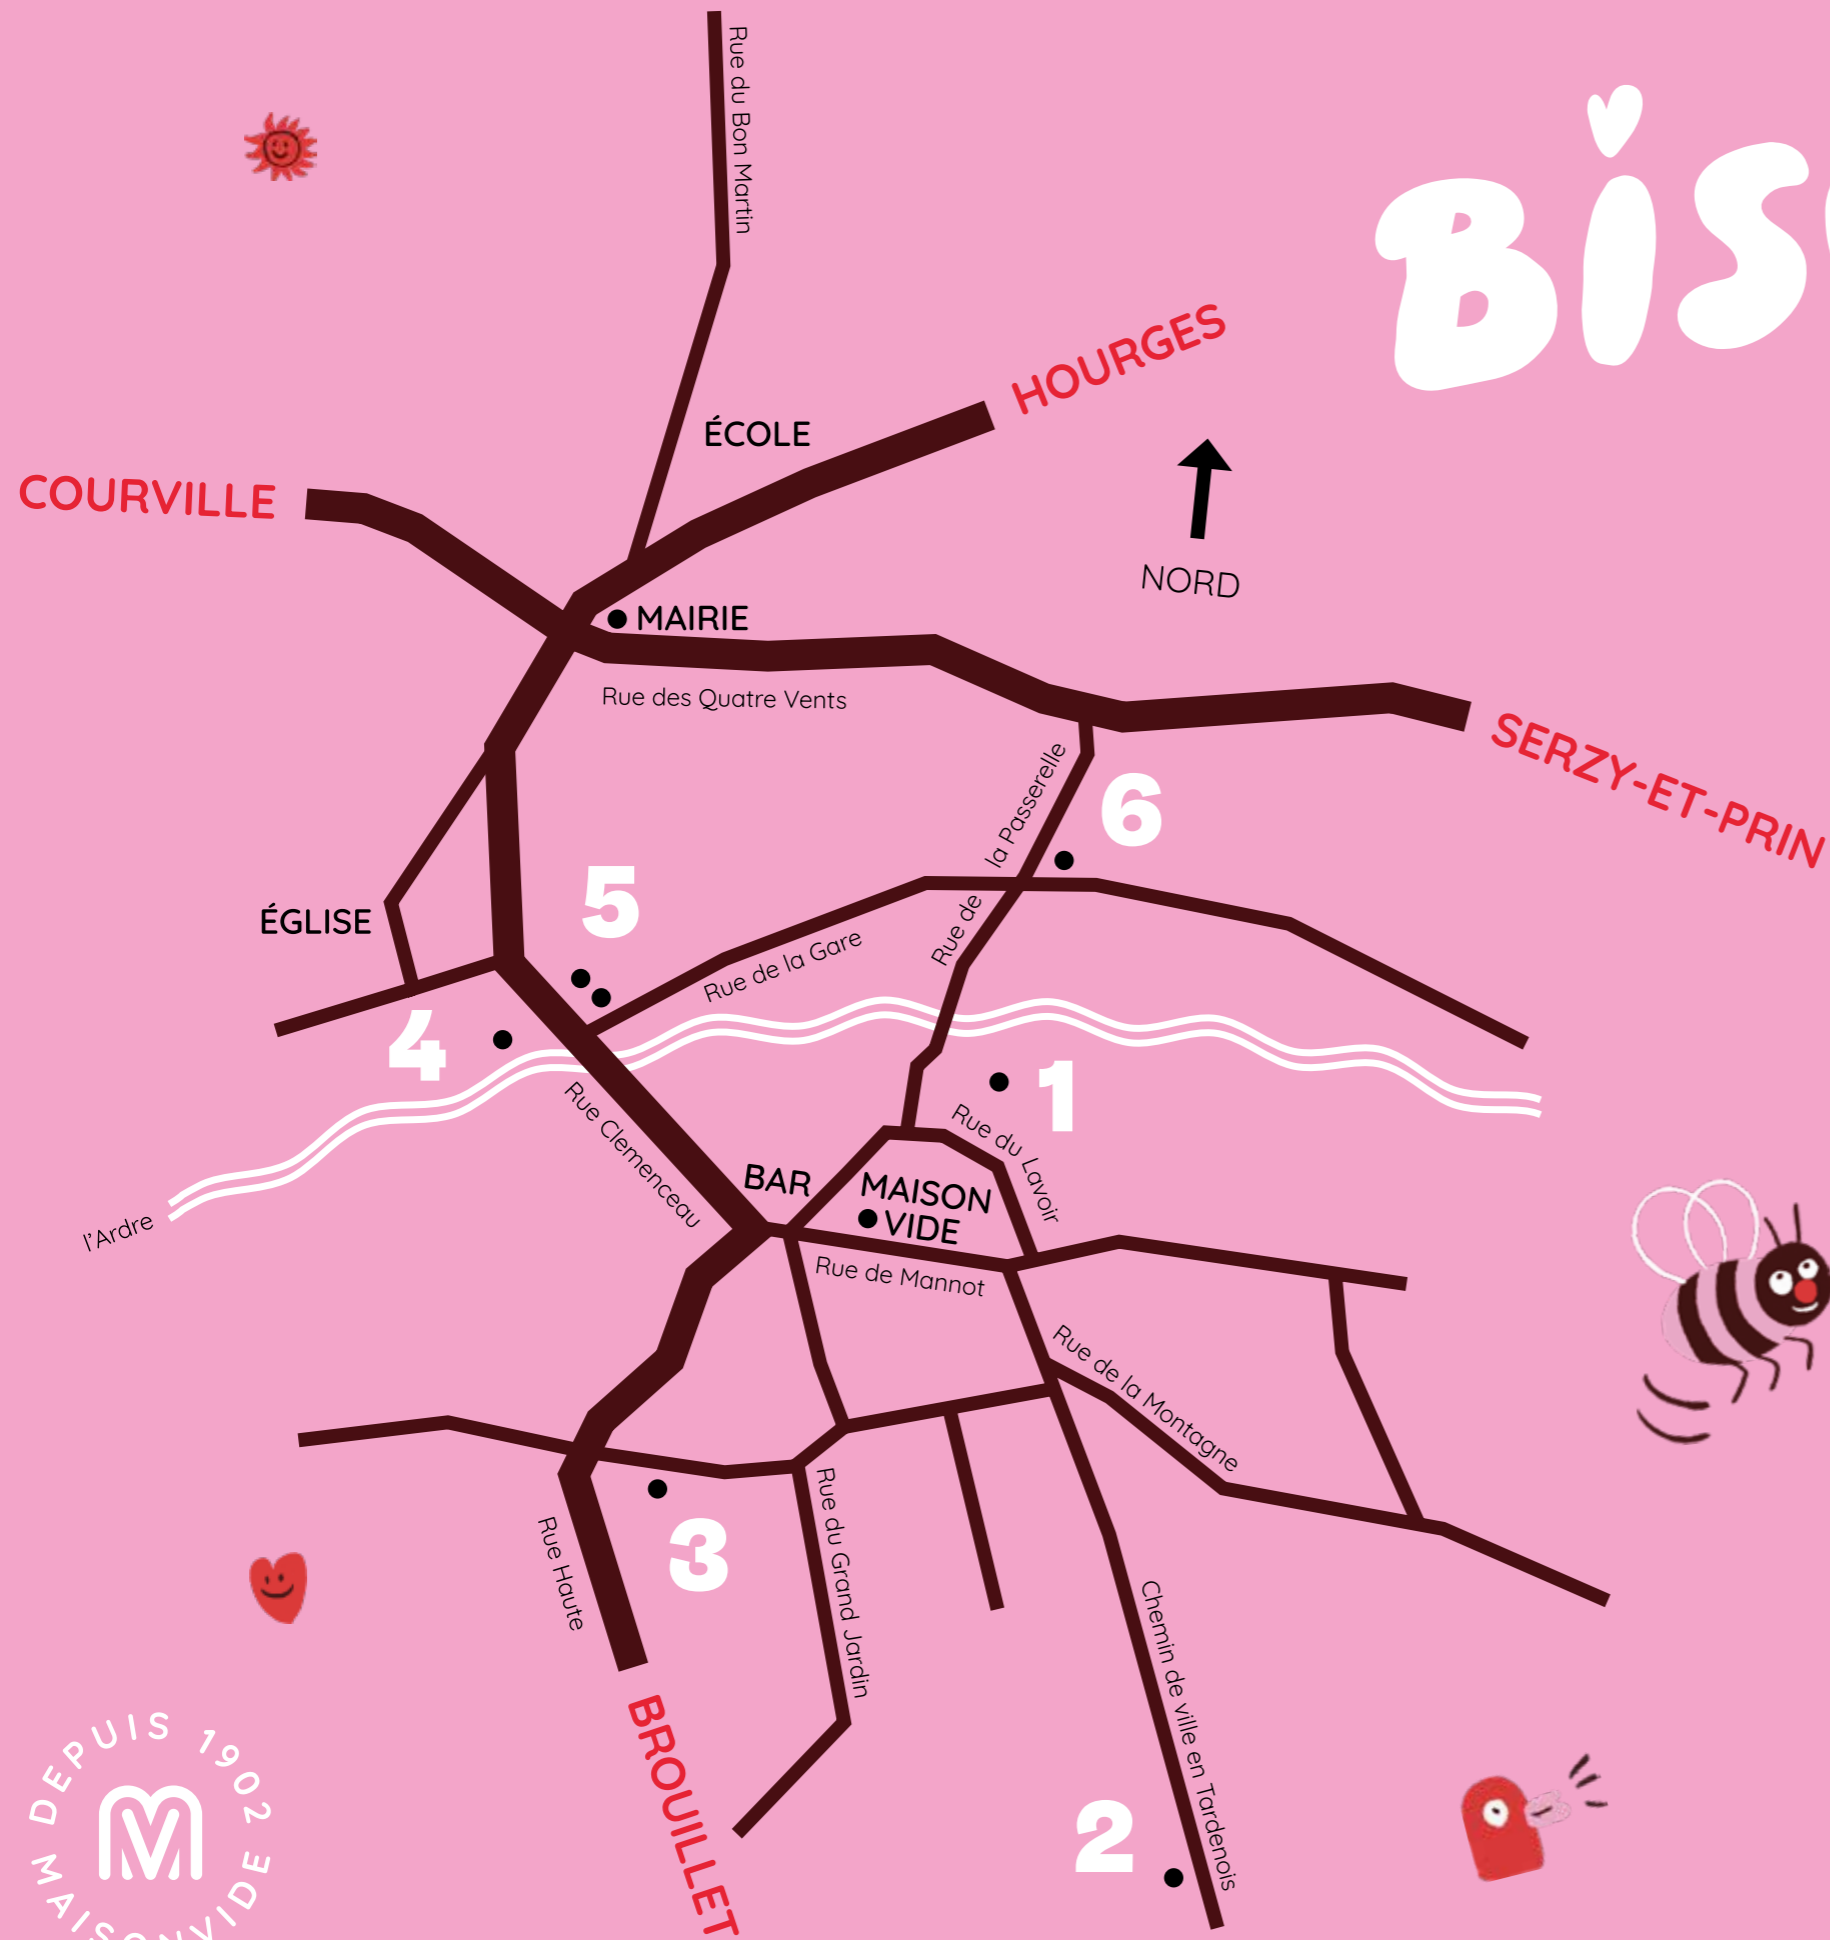

BISOU BISOU

- 1** • **CLUB SUPERFLUX**
«Trésor Public»
Jardin de Maison Vide
- 2** • **MARY + JIEM**
«Collections Printemps Été et Automne Hiver»
Chemin ville en Tardenois
- 3** • **JULIE FAURE BRAC**
«Dans mon miroir»
Lavoir communal
- 4** • **LES FRÈRES TASSEaux**
«Méandre»
Pont sur l'Ardre
- 5** • **BENJAMIN OTTOZ**
«Rupestre In Situ #10»
Abri bus place de la gare
- 5** • **BENJAMIN OTTOZ**
«Ninfa Fluida»
Drapeau place de la gare
- 6** • **JULIEN PACI**
«Low l'Eau»
Petit lavoir